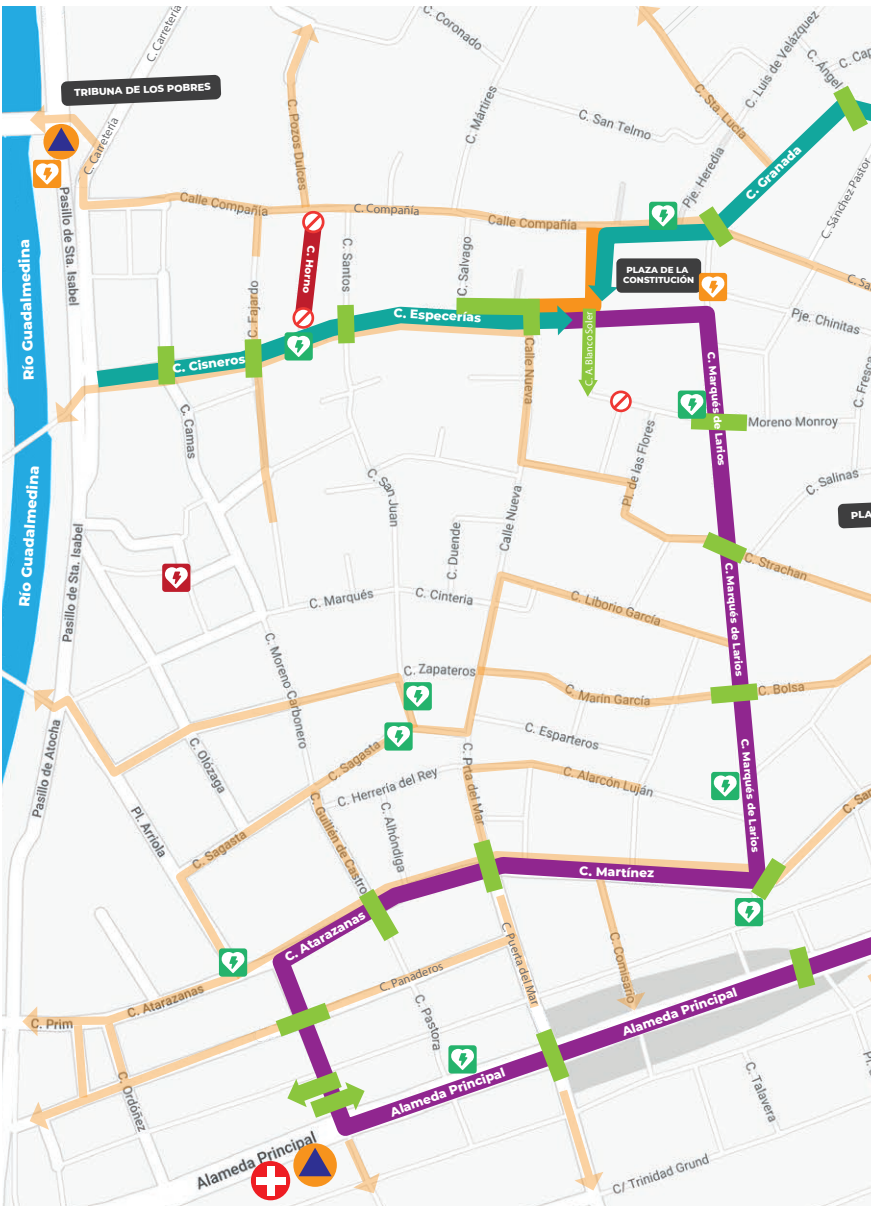

MÁLAGA

S E M A N A S A N T A

2 0 2 5

Información de movilidad y seguridad en Semana Santa

-  Vías de evacuación principales
-  Acceso/salida de cofradías recorrido oficial
-  Recorrido oficial
-  Pasillos
-  Pasillo para el tránsito peatonal durante los desfiles procesionales
-  Calles cortadas (acceso solo para residentes)

-  **Dotación de Protección Civil**
 - Plaza de la Marina
 - Alameda Principal
 - Pasillo Santa Isabel
 - Plaza de la Merced
 - Puente de la Aurora

-  **Dotación sanitaria**
 - Plaza de la Aduana
 - Alameda Principal
 - Plaza de la Merced
 - Plaza de la Marina
 - Puente de la Esperanza

Lunes Santo

15
DE
ABRIL
DE
2025

Martes Santo

	ROCÍO	PENAS	N. ESPERANZA
	Casa Hdad. P. Ruiz Furest	Casa Hdad. O. Plz. V. Penas	Casa Hdad. C. Castillejos
15.00	Salida		
15.30	Altozano/C. Verde		Salida 15.45
16.00	Peña/Mariblanca		C. Castillejos
16.30	Carretería		Carril de Gamarra
17.00	Cisneros		José María Freullier
17.30	Tribuna 17.40	Salida 17.45	Eugenio Gross
18.00	Larios	Pozos Dulces	Pelayo
18.30	Torregorda/Alameda	Tribuna 18.40	Mármoles/Pte. Aurora
19.00	P. Marina/Molina Lario	Larios	Cisneros
19.30	Torre Sur 19.45	Alameda	Tribuna
20.00	Plaza del Obispo	Molina Lario	Larios
20.30	Echegaray	Torre Sur 20.45	Alameda
21.00	Plaza Uncibay	Catedral 20.55	Molina Lario
21.30	Casapalma	San Agustín	Torre Sur 21.35
22.00	Álamos	Granada	Plaza del Carbón
22.30	Plz. de la Merced	Plaza Uncibay	Calderería
23.00	Victoria	Comedias	Tejón y Rodríguez
23.30	Encierro	Nosquera	Carretería
0.00		Carretería	Tribuna de los Pobres
0.30		Arco de la Cabeza	Puente Aurora
1.00		Encierro 0.45	Trinidad
1.30			Plaza Bailén
2.00			Eugenio Gross
2.30			José María Freullier
3.00			Carril de Gamarra
3.30			Magistrado S. Barberá
4.00			C. Castillejos
4.30			Encierro

Nosquera

Plz. de la Marina

Echegaray

23.00

Carretería

Vendeja

Casapalma/Álamos

23.30